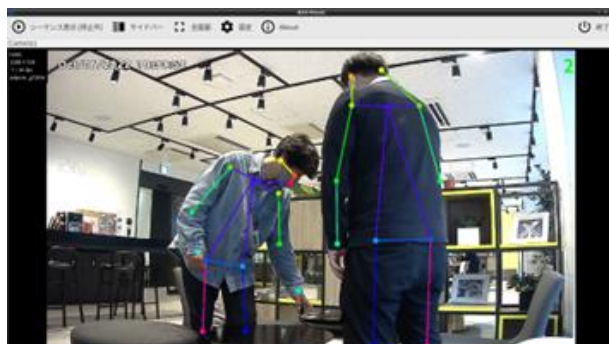

AiAir Mosaic

アイエアー「モザイク」

AI機能搭載ネットワークカメラモニタリングユニット

モザイク化

骨格表示

混雑状況表示

シルエット表示