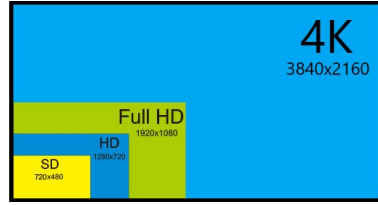

ネットワークカメラ ビデオデコーダー・モニタリングユニット

AiAir View

アイエアー・ビュー

簡単にネットワークカメラのモニタリング環境を構築

■ 高性能 4K

フルHDや最大4K(3840×2160ピクセル)解像度で表示が可能です。

■ 超小型・軽量

11×8.3×3.8cm(WxDxH)本体質量は約355gと超小型で設置場所に困りません。

- マンションのエレベーター前
- 飲食店のフロア、レジカウンター
- スーパー、ホームセンターのレジカウンター
- 商業施設の防災センター
- 介護施設の事務室
- 病院の手術室や検査室
- 学校の職員室や守衛室

HDMI 出力なので市販のモニターや液晶テレビに簡単に接続でき、最大4K サイズの画質で表示できます。

単画面や分割画面で表示。スイッチャー機能搭載なので最大 100 台のカメラを順次表示できます。

■仕様

登録カメラ台数	最大100台	動作温度	0～40℃
表示能力	フルHD (1920×1080) 最大30FPS 4K (3840x2160) 最大30FPS ※単画面時のフレームレートです。分割画面時は上記を下回ることもあります。	保証	1年 (センドバック)
		電源	入力：AC100V (ACアダプター付属)
		消費電力	約11W
		寸法	11×8.3×3.8cm (WxDxH)
表示レイアウト	単画面／4分割／9分割 縦横等倍率、画面フィット、タイトル有り・無し	本体質量	約355g
		付属品	ACアダプター
スイッチャー機能	最大100画面をシーケンシャルに表示	対応プロトコル	RTSP
映像出力端子	HDMI	対応コーデック	H.264、H.265
ネットワーク	ギガビットイーサネットLANポートx1	対応機種	AXIS、Panasonic、Canon、HikVision、Alhua、D-Link、Dahua、Vivotek、SONY他 (詳細は対応カメラ表を参照)
USBポート	1xUSB 3.0 TypeA、2xUSB 2.0 TypeA、1xUSB 2.0 Micro-B		