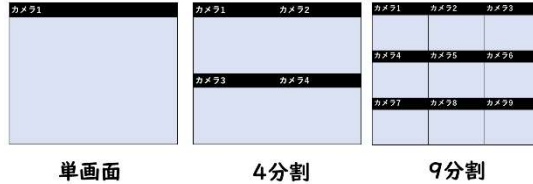

- マンションのエレベーター前
- 飲食店のフロア、レジカウンター
- スーパー、ホームセンターのレジカウンター
- 商業施設の防災センター
- 介護施設の事務室
- 病院の手術室や検査室
- 学校の職員室や守衛室

HDMI 出力なので市販のモニターや液晶テレビに簡単に接続でき、最大4K サイズの画質で表示できます。

単画面や分割画面で表示。スイッチャー機能搭載なので最大 100 台のカメラを順次表示できます。